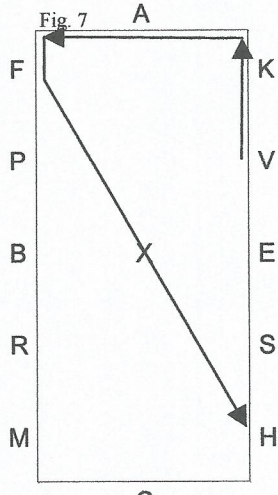

FCT – REPRISE DEBOURRAGE MONTE
Carrière de 40 x 20 m

Entrée au trot, Arrêt en X

Progressivement au trot

Cercle de 15 m au trot

Changement de main au trot

Cercle de 15 m au trot

Allongement au trot

Galop puis cercle de 20m

Trot, puis allongement

Galop puis cercle de 20m

Pas allongement sur la diagonale

Trot, doubler, arrêt en X, Salut.