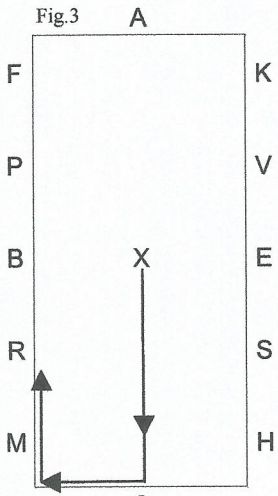

FCT – REPRISE DEBOURRAGE MONTE
Carrière de 40 x 20 m

Entrée au trot, Arrêt en X

Progressivement au trot

Cercle de 15 m au trot

Changement de main au trot

Cercle de 15 m au trot

Allongement au trot

Galop puis cercle de 20m