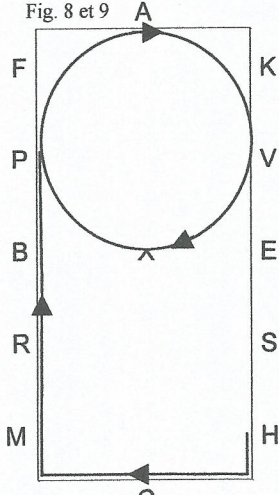

FCT – REPRISE DEBOURRAGE MONTE
Carrière de 40 x 20 m

Entrée au trot, Arrêt en X

Progressivement au trot

Cercle de 15 m au trot

Changement de main au trot

Cercle de 15 m au trot

Allongement au trot

Galop puis cercle de 20m

Trot, puis allongement

Galop puis cercle de 20m

Pas allongement sur la diagonale

Trot, doubler, arrêt en X, Salut.