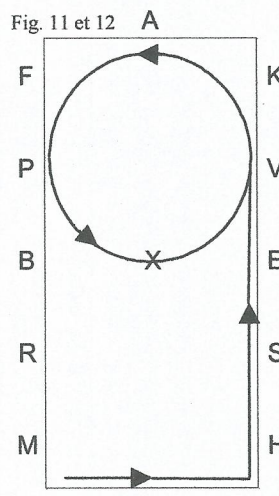

Cercle de 15 m au trot

Galop puis cercle de 20m