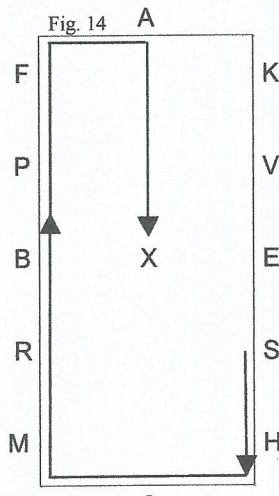

Galop puis cercle de 20m

Trot, doubler, arrêt en X, Salut.