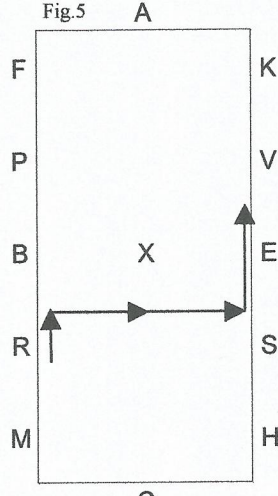

FCT – REPRISE DEBOURRAGE MONTE
Carrière de 40 x 20 m

Entrée au trot, Arrêt en X

Progressivement au trot

Cercle de 15 m au trot

Changement de main au trot

Cercle de 15 m au trot

Allongement au trot

Galop puis cercle de 20m