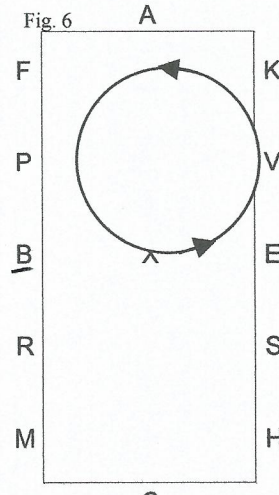

FCT – REPRISE DEBOURRAGE MONTE
Carrière de 40 x 20 m

Entrée au trot, Arrêt en X

Progressivement au trot

Cercle de 15 m au trot

Changement de main au trot

Cercle de 15 m au trot

Allongement au trot

Galop puis cercle de 20m

Trot, puis allongement

Galop puis cercle de 20m

Pas allongement sur la diagonale

Trot, doubler, arrêt en X, Salut.