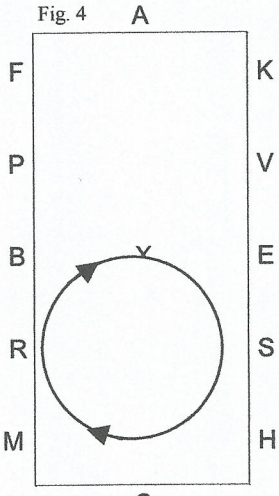

FCT – REPRISE DEBOURRAGE MONTE
Carrière de 40 x 20 m

Entrée au trot, Arrêt en X

Progressivement au trot

Cercle de 15 m au trot

Changement de main au trot

Cercle de 15 m au trot

Allongement au trot

Galop puis cercle de 20m

Trot, puis allongement

Galop puis cercle de 20m

Pas allongement sur la diagonale

Trot, doubler, arrêt en X, Salut.