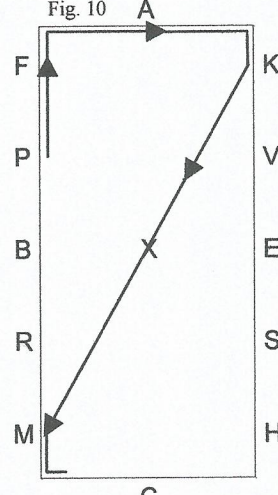

FCT – REPRISE DEBOURRAGE MONTE
Carrière de 40 x 20 m

Entrée au trot, Arrêt en X

Progressivement au trot

Cercle de 15 m au trot

Changement de main au trot

Cercle de 15 m au trot

Allongement au trot

Galop puis cercle de 20m

Trot, puis allongement

Galop puis cercle de 20m

Pas allongement sur la diagonale

Trot, doubler, arrêt en X, Salut.