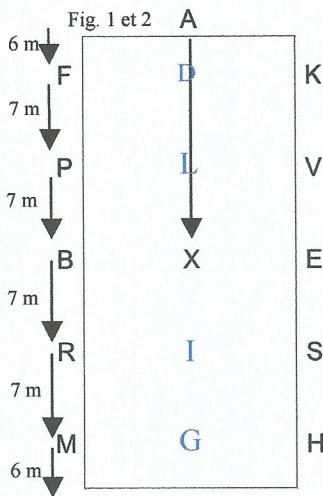

FCT – REPRISE DEBOURRAGE MONTE
Carrière de 40 x 20 m

Entrée au trot, Arrêt en X

Progressivement au trot

Cercle de 15 m au trot

Changement de main au trot

Cercle de 15 m au trot

Allongement au trot

Galop puis cercle de 20m