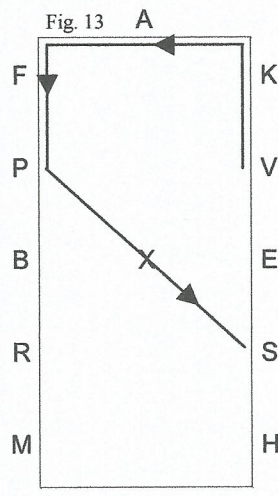

FCT – REPRISE DEBOURRAGE MONTE
Carrière de 40 x 20 m

Entrée au trot, Arrêt en X

Progressivement au trot

Cercle de 15 m au trot

Changement de main au trot

Cercle de 15 m au trot

Allongement au trot

Galop puis cercle de 20m

Trot, puis allongement

Galop puis cercle de 20m

Pas allongement sur la diagonale

Trot, doubler, arrêt en X, Salut.